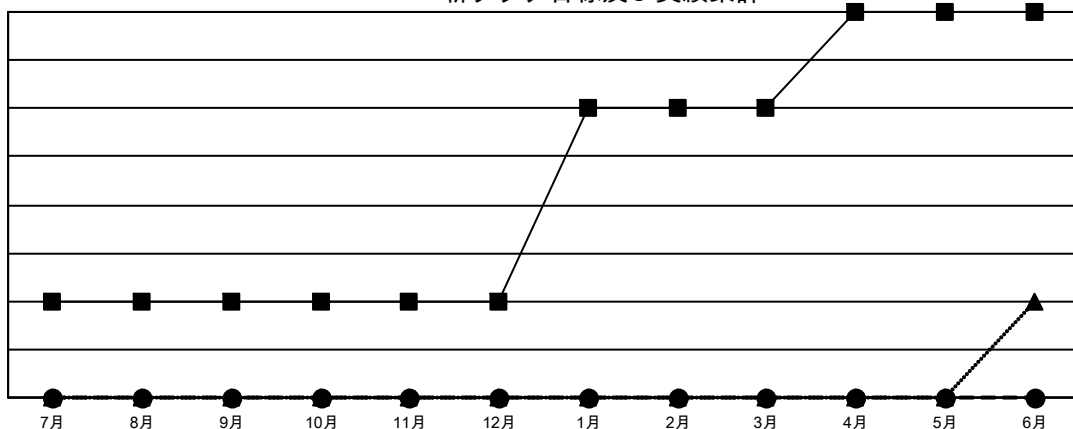

GMT MONTHLY MEMBERSHIP PROGRESS REPORT

Results as of: 9/30/2024

Multiple District 331

LOCATION: JAPAN

GMT: OPEN

GMT会則地域 5 - J

クラブ			
結果 : 2024-2025			
四半期	新クラブ目標	新クラブ	解散クラブ
7月/8月/9月	1	0	0
10月/11月/12月	0	0	0
1月/2月/3月	2	0	0
4月/5月/6月	1	0	0

名			
結果 : 2024-2025			
四半期	会員純増目標	会員増強実績	退会者 (転籍を含む) 実際
7月/8月/9月	95	171	102
10月/11月/12月	110	0	0
1月/2月/3月	75	0	0
4月/5月/6月	60	0	0

新クラブ目標及び実績累計

会員目標及び実績累計

解散クラブ: 0	86 CLUBS OF 182 一名以上の新会員を登録	男女別
		男性 4,726 (81.72%)
		女性 1,057 (18.28%)
退会者	会員累計データを見るには、ここをクリック	世帯主/家族会員合計 0
物故会員 9		国際会費半額の家族会員 0
クラブ解散 0		
その他 88		
合計 97		