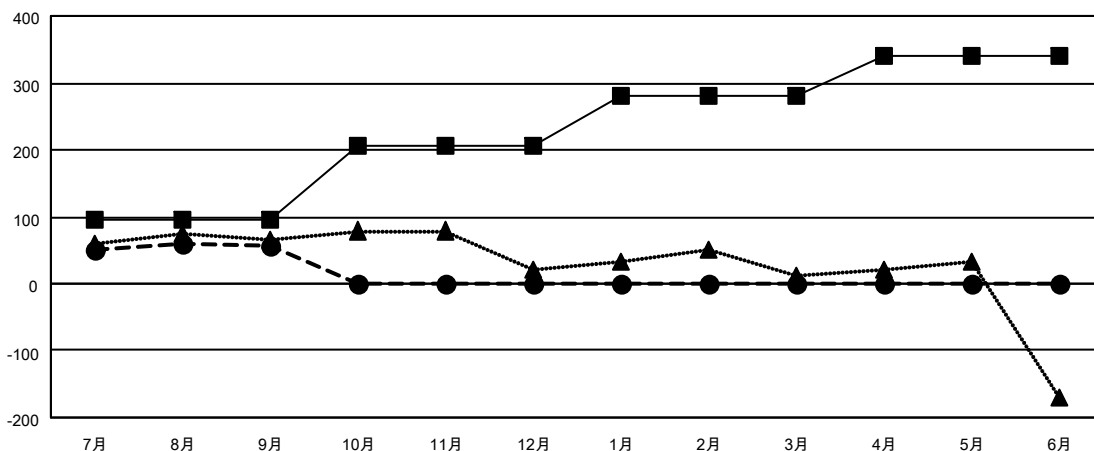

GMT MONTHLY MEMBERSHIP PROGRESS REPORT

Results as of: 9/30/2024

Multiple District 331

LOCATION: JAPAN

GMT: OPEN

GMT会則地域 5 - J

クラブ			
結果 : 2024-2025			
四半期	新クラブ目標	新クラブ	解散クラブ
7月/8月/9月	1	0	0
10月/11月/12月	0	0	0
1月/2月/3月	2	0	0
4月/5月/6月	1	0	0

名			
結果 : 2024-2025			
四半期	会員純増目標	会員増強実績	退会者 (転籍を含む) 実際
7月/8月/9月	95	171	102
10月/11月/12月	110	0	0
1月/2月/3月	75	0	0
4月/5月/6月	60	0	0

新クラブ目標及び実績累計

会員目標及び実績累計

解散クラブ: 0	86 CLUBS OF 182 一名以上の新会員を登録	男女別
		男性 4,726 (81.72%)
		女性 1,057 (18.28%)
退会者	会員累計データを見るには、ここをクリック	世帯主/家族会員合計 0
物故会員 9		国際会費半額の家族会員 0
クラブ解散 0		
その他 88		
合計 97		